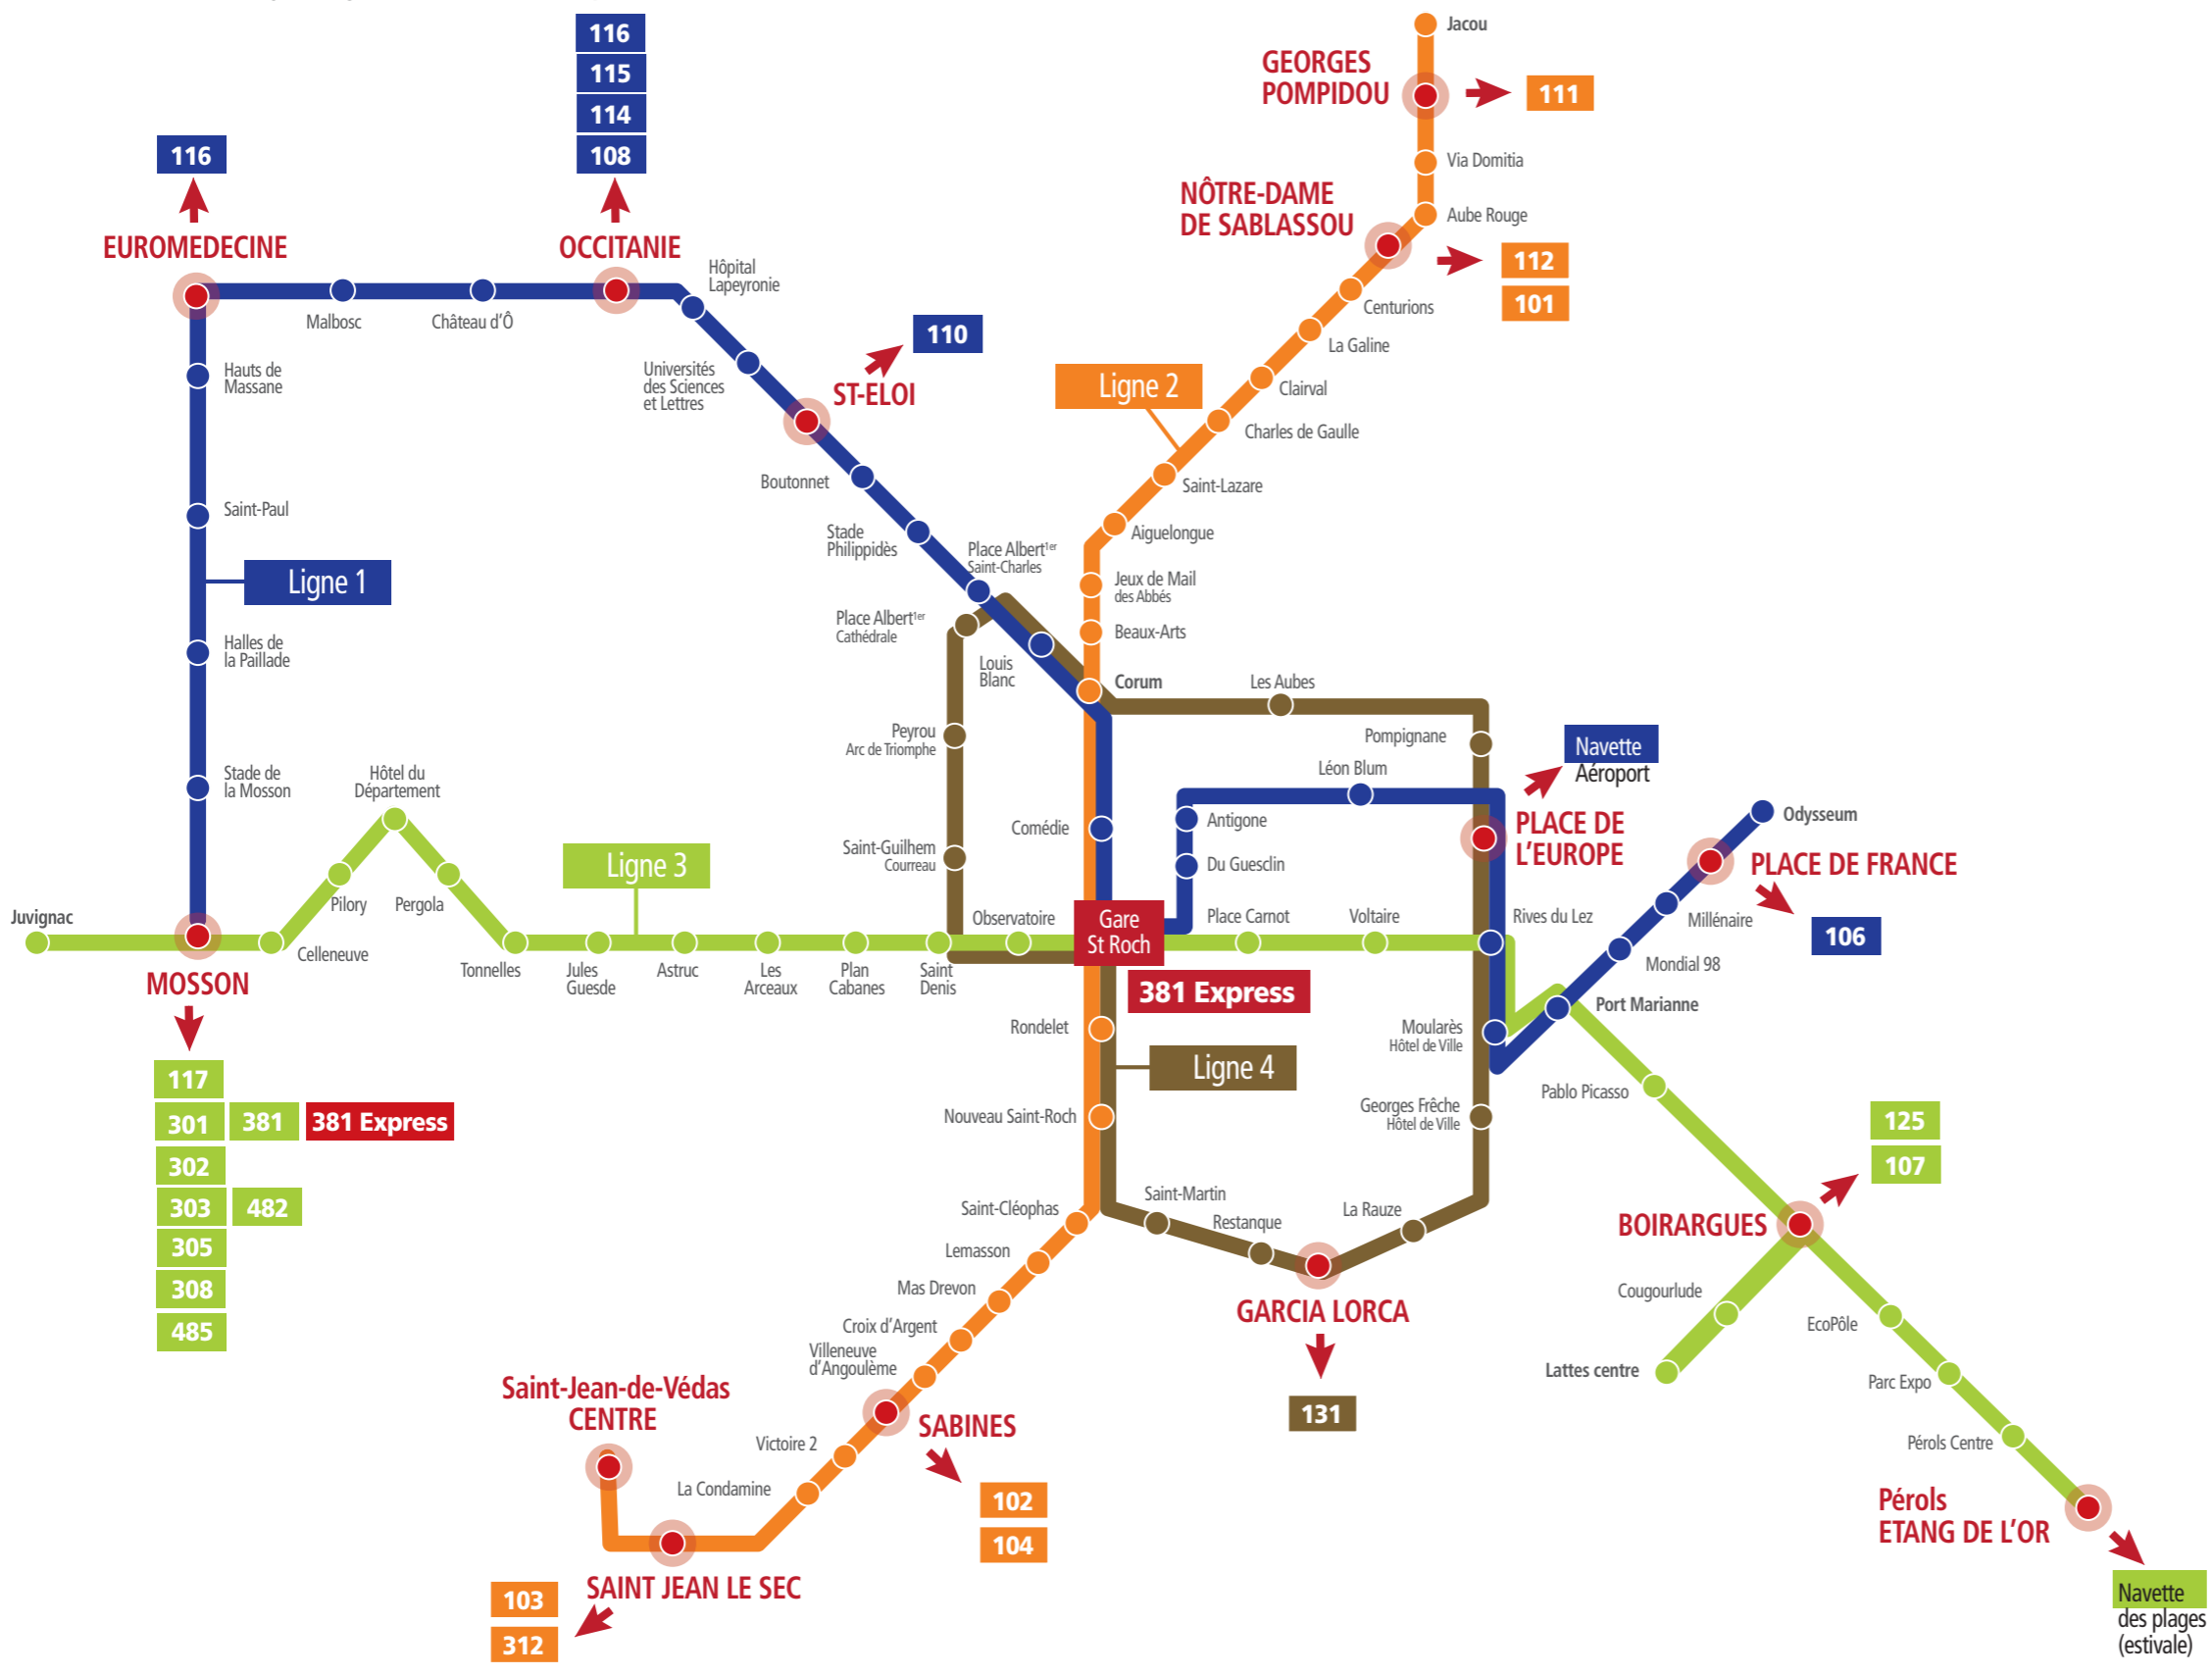

Connexion tramways - lignes Hérault Transport

- A** Aéroport de Montpellier 120
Adissan 312
Aniane 308
Arboras 308
Aspiran 305
Assas 110
- B** Beaulieu 112
Bédarieux 303 485
Bélarque 312
Béziers 103
Boisseron 112
Le Bosc 381
Bouzigues 103 104
Buzignargues 111
- C** Campagnan 312
Campagne 111
Candillargues 107
Canet 305
Carnon 106 Navette des plages
Castries 112
Le Caylar 381
Ceyras 302
Claret 115
Clermont-l'Hérault 302
Combaillaux 116
- F** Fabrègues 103
Frontignan 102
- G** Galargues 111
Ganges 108
Garrigues 111
Gigean 103 312
Gignac 302
La Grande-Motte 106
Guzargues 110
- J** Jonquières 308
- L** Lamalou-les-Bains 303 485
Lansargues 107
Laroque 108
Lauret 115
Lodève 381
Loupian 104
Lunel 101 107
Lunel-Viel 101
- M** Marsillargues 101 107
Les Matelles 108
Mauguio 107
Mèze 103 104
Mireval 102
Montagnac 103 104
Montarnaud 117
Montaud 111
Montbazin 312
Montpeyroux 308
Mudaison 107
Murles 116
Millau 381 Express
- N** Notre-Dame-de-Londres 108
- P** Palavas-les-Flots 131
Pégairolles-de-l'Escalette 381
Pézenas 103 104
Plaisan 313
Le Pouget 305
Poussan 103 312
- R** Restinclières 112
- S** Saint-André-de-Sangonis 302
Saint-Aunès 125
Saint-Bauzille-de-Montmel 111
Saint-Bauzille-de-Putois 108
Saint-Brès 101
Saint-Clément-de-Rivière 114
Saint-Drézéry 111
Sainte-Croix-de-Quintillargues 110
Saint-Félix-de-Lodez 381
Saint-Gély-du-Fesc 108
Saint-Geniès-des-Mourgues 112
Saint-Guilhem-le-Désert 308
Saint-Hilaire-de-Beauvoir 111
Saint-Jean-de-Cornies 111
Saint-Jean-de-Cuculles 115
Saint-Jean-de-Fos 308
Saint-Just 107
Saint-Martin-de-Londres 108
Saint-Mathieu-de-Trévières 115
Saint-Pargoire 312
Saint-Paul-et-Valmalle 302
Saint-Pons-de-Thomières 482 485
Saint-Vincent-de-Barbeyrargues 114
Saussines 112
Sauteyrargues 115
Sète 102
Sommières 111 112
Sussargues 112
- T** Teyran 111
Le Triadou 115
- V** Vacquieries 115
Vailhauquès 117
Valergues 101 107
Valflaunès 115
Vic-la-Gardiole 102
Villeveyrac 312
Viols-en-Laval 108
Viols-le-Fort 108